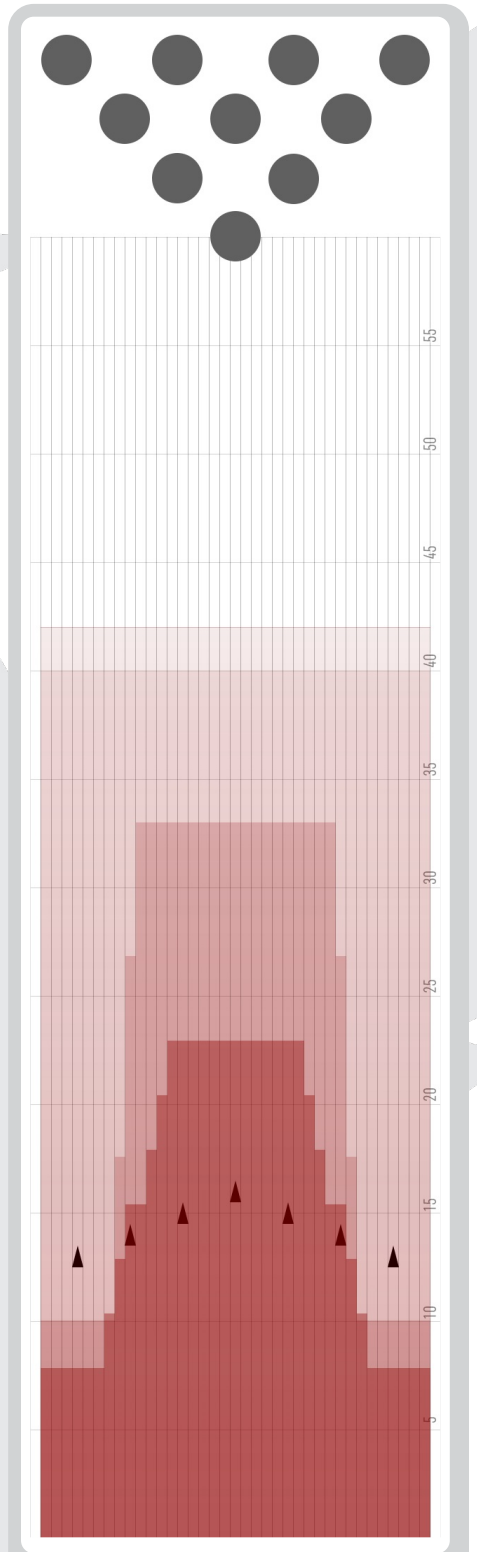

# 2013 EBT COLUMBIA 300 VIENNA OPEN

<b>DISTANCE:</b>	<b>42 FEET</b>	<b>VOLUME:</b>	<b>25.3 mL</b>
<b>RATIO:</b>	<b>3.33</b>	<b>FORWARD:</b>	<b>14.95 mL</b>
<b>DROP BRUSH:</b>	<b>40 FEET</b>	<b>REVERSE:</b>	<b>10.35 mL</b>
<b>TANKS:</b>	<b>Kegel</b>	<b>PUMP:</b>	<b>50µL</b>

### FORWARD LOADS DATA

#	START	STOP	LOADS	MICS	SPEED	BUFF	TANK	DISTANCE	T.OIL
1	2L	2R	5	50	14	3	A - Kegel	0 → 8	9,250
2	8L	8R	1	50	18	3	A - Kegel	8 → 10	1,250
3	9L	9R	1	50	18	3	A - Kegel	10 → 13	1,150
4	10L	10R	1	50	18	3	A - Kegel	13 → 15	1,050
5	12L	12R	1	50	18	3	A - Kegel	15 → 18	850
6	13L	13R	1	50	18	3	A - Kegel	18 → 20	750
7	14L	14R	1	50	18	3	A - Kegel	20 → 23	650
8	2L	2R	0	50	18	3	A - Kegel	23 → 34	0
9	2L	2R	0	50	30	3	A - Kegel	34 → 42	0

### REVERSE LOADS DATA

#	START	STOP	LOADS	MICS	SPEED	BUFF	TANK	DISTANCE	T.OIL
1	2L	2R	0	50	30	3	A - Kegel	40 → 33	0
2	11L	11R	2	50	22	3	A - Kegel	33 → 27	1,900
3	10L	10R	3	50	22	3	A - Kegel	27 → 18	3,150
4	9L	9R	3	50	18	3	A - Kegel	18 → 10	3,450
5	2L	2R	1	50	18	3	A - Kegel	10 → 8	1,850
6	2L	2R	0	50	14	3	A - Kegel	8 → 0	0