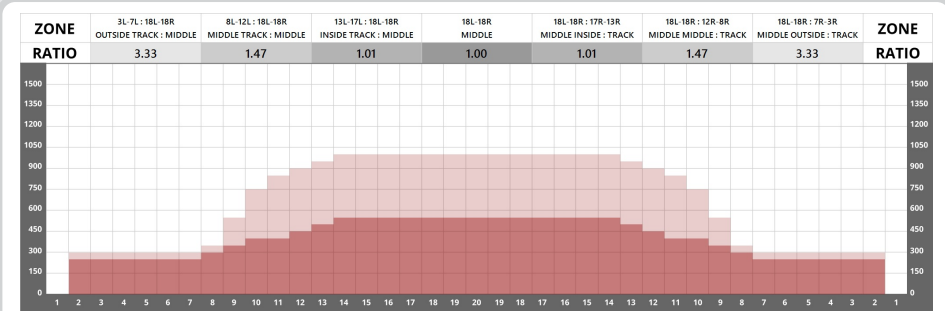

# 2013 EBT COLUMBIA 300 VIENNA OPEN

<b>DISTANCE:</b>	<b>42 FEET</b>	<b>VOLUME:</b>	<b>25.3 mL</b>
<b>RATIO:</b>	<b>3.33</b>	<b>FORWARD:</b>	<b>14.95 mL</b>
<b>DROP BRUSH:</b>	<b>40 FEET</b>	<b>REVERSE:</b>	<b>10.35 mL</b>
<b>TANKS:</b>	<b>Kegel</b>	<b>PUMP:</b>	<b>50µL</b>

### FORWARD LOADS DATA

#	START	STOP	LOADS	MICS	SPEED	BUFF	TANK	DISTANCE	T.OIL
1	2L	2R	5	50	14	3	A - Kegel	0 → 8	9,250
2	8L	8R	1	50	18	3	A - Kegel	8 → 10	1,250
3	9L	9R	1	50	18	3	A - Kegel	10 → 13	1,150
4	10L	10R	1	50	18	3	A - Kegel	13 → 15	1,050
5	12L	12R	1	50	18	3	A - Kegel	15 → 18	850
6	13L	13R	1	50	18	3	A - Kegel	18 → 20	750
7	14L	14R	1	50	18	3	A - Kegel	20 → 23	650
8	2L	2R	0	50	18	3	A - Kegel	23 → 34	0
9	2L	2R	0	50	30	3	A - Kegel	34 → 42	0

### REVERSE LOADS DATA

#	START	STOP	LOADS	MICS	SPEED	BUFF	TANK	DISTANCE	T.OIL
1	2L	2R	0	50	30	3	A - Kegel	40 → 33	0
2	11L	11R	2	50	22	3	A - Kegel	33 → 27	1,900
3	10L	10R	3	50	22	3	A - Kegel	27 → 18	3,150
4	9L	9R	3	50	18	3	A - Kegel	18 → 10	3,450
5	2L	2R	1	50	18	3	A - Kegel	10 → 8	1,850
6	2L	2R	0	50	14	3	A - Kegel	8 → 0	0